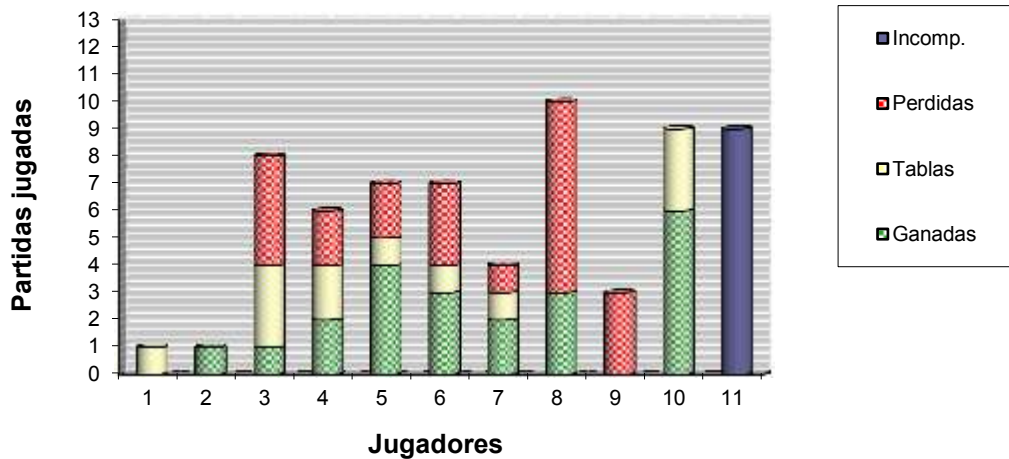

	Ronda 13	Jugadas	Ganadas	Tablas	Perdidas	Incomp.	Puntos	Efectividad	Aportación
1	Javier	1		1			0,5	50,0%	1,8%
2	Ernesto	1	1				1	100,0%	3,6%
3	David	8	1	3	4		2,5	31,3%	8,9%
4	Fernando	6	2	2	2		3	50,0%	10,7%
5	Alvaro	7	4	1	2		4,5	64,3%	16,1%
6	Carlos	7	3	1	3		3,5	50,0%	12,5%
7	Samuel	4	2	1	1		2,5	62,5%	8,9%
8	Enrique	10	3		7		3	30,0%	10,7%
9	Luis Alfonso	3			3		0	0,0%	0,0%
10	Pablo	9	6	3			7,5	83,3%	26,8%
	RAYADOS					9	0		
	OKIS	65	22	12	22	9	28	43,1%	100,0%
	0,5							Porcentaje equipo	

Comparativa Puntos

Comparativa Aportación